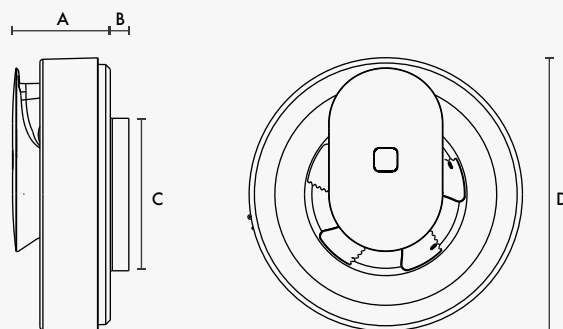

Installatie

- Geschikt voor wandmontage;
- Geschikt voor 100-240V AC en 12V DC;
- Installatie d.m.v. afzonderlijk kanaal Ø100-140 mm.

Max. 4W

Bluetooth

3 Snelheden

Nalooptimer

Lichtsensior

Vochtsensor

Afmetingen (mm)

A	B	CØ	DØ
60	21	99	177

Model	Vent-Axia Svara
Interne zekering	Ja
Capaciteit , vrijblazend	110 m ³ /h
Max. opvoerhoogte	25Pa
Max. Verbruik	4W
Geluidsdruk niveau	17-20 dB(A) @3m
Spanning / Frequentie	230V AC 50Hz/ 12V DC
Motortype (voorzien van kogellagers)	DC
Bluetooth	BTLE4
IP-klasse	IP44
Isolatieklasse	Klasse II
Overige markeringen	CE
Kanaalafmeting	Ø100mm
Temperatuurbereik	5-35°C
Gewicht	0,38kg