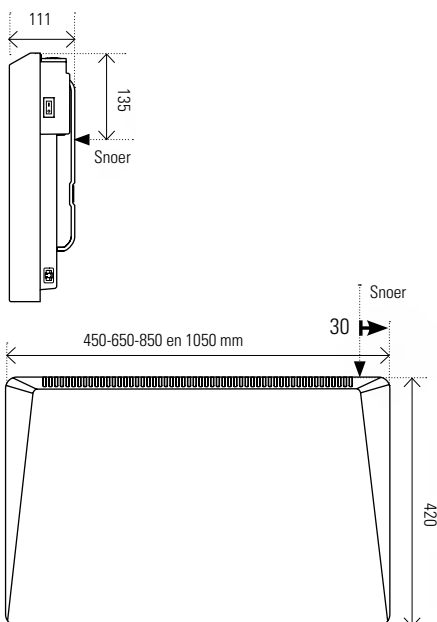

DRL E-COMFORT SIRIO

Hoogte:	420 mm
Breedte:	450, 650, 850 en 1050 mm
Dieptes:	Diepte convector: 102 mm Afstand vanaf de muur tot voorkant convector: 111 mm
Vermogen:	500, 1000, 1500 en 2000 Watt
Voeding:	230 Volt
Snoer:	Lengte 1.40 meter met aangegoten schuko stekker
Montage:	Wand
IP isolatieklasse:	IP 24
Ophangbeugels:	Ja
Kleur:	Wit RAL 9016
Plaatsing:	Een elektrische radiator moet worden geplaatst conform de eisen die worden beschreven in de NEN 1010. De radiator mag niet in aanraking komen met (spat)water, zeepresten of overmatige dampontwikkeling..
Garantie:	2 jaar fabrieksgarantie

Thermostaat: ECODESIGN ERP READY

- -Elektronische temperatuurregeling
- -Energiebesparend Dag/Week programma
- -Open window- en vergrendelings functie
- -Voordelig in verbruik door slimme regeling
- -Antivorst functie
- -Kinderslot
- -Proportionele capaciteits regeling