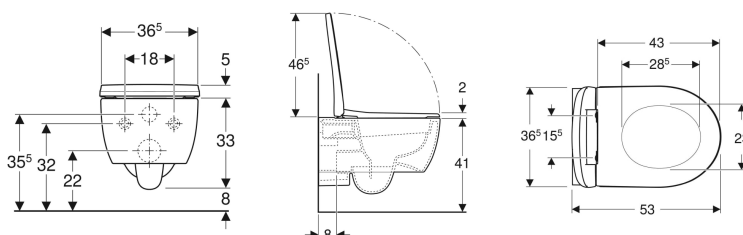

Geberit iCon set wand-wc diepspoeler, gesloten vorm, Rimfree, met wc-zitting

Voorbeeldafbeelding

Gebruiksdoelen

- Voor inbouwreservoirs
- Voor drukspoeler

Eigenschappen

- Wandhangend
- Diepspoel-wc
- Rimfree
- Eenvoudige bevestiging door Geberit wandbevestiging type EFF2 voor wc
- Type 1, volledig volume 6 / 5 / 4 l, volgens EN 997
- Type 2 volgens EN 997

- Spoelt met 4,5 l
- Gesloten vorm
- Wc-zitting van duroplast, antibacterieel
- Wc-deksel overlappend
- Slank design

Technische gegevens

Materiaal | Sanitairkeramiek

Leveringsomvang

- Wc-keramiek
- Wc-zitting
- Bevestigingsmateriaal

Art. nr.	Kleur / oppervlak	B	H	T	Quick-release scharnieren	Softclose	Bevestiging	Scharniermateriaal
500.784.01.1	Wit	36.5 cm	38 cm	53 cm	ja	ja	Van boven	Messing verchromd

Toebehoren

- Geberit set aansluitstuk voor wc