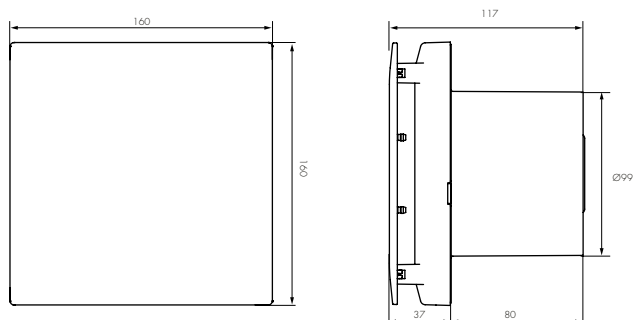

Jaloezieafsluiter 100mm (wit)
 Type MRBTW
 Artikelnummer 800000838

Condensatieslot PVC 110mm
 Type CV 110
 Artikelnummer 800000268

Afmetingen (mm)

Prestaties

		Mute
Spanning		230 V
Vermogen	Hoge stand	4,8 W
	Lage stand	2,7 W
Stroomsterkte	Hoge stand	0,06 A
	Lage stand	0,04 A
RPM	Hoge stand	2.030 RPM
	Lage stand	1.020 RPM
Max. debiet	Laag	35 m ³ /h
	Hoog	77 m ³ /h
Min geluidsniveau @ 3m	Laag	9,1 dB(A)
	Hoog	25,7 dB(A)
Bescherming		IPX5
Specifiek ventilatorvermogen	Hoge stand	0,23 W/l/s
	Lage stand	0,28 W/l/s